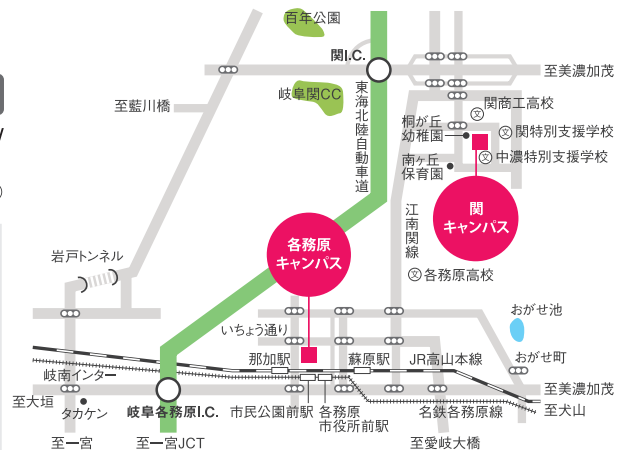

※上記以外にも様々な学科別企画があります。詳細はホームページをご確認ください。 ※学科別企画の内容は変更する可能性があります。

大学の最新情報をお届けします /

公式LINE

Instagram

オープンキャンパスの  
詳細・参加申し込みはコチラ

Click!

中部学院 オープンキャンパス

検索

<https://www.chubu-gu.ac.jp/nyushi/opencampus/>

お電話での申し込みは TEL.0575-24-2213 (入試広報課)

自家用車での来校にご協力ください /

無料バス運行 完全予約制 ※10日前までに予約のない路線は往路・復路ともに運休となります。  
※乗車場所などの詳細は必ずホームページで確認してください。

関キャンパス行

JR 岐阜駅⑩のりば (9:30発) 名鉄 犬山駅西口 (9:30発) JR 大垣駅北口(連絡橋下付近) (9:00発)  
JR 美濃太田駅北口 (9:20発) 長良川鉄道 関口駅 (大垣共立銀行ATMより南へ20m) (9:40発)  
下呂市「萩原中央駐車場」(7:00発) JR 高山駅(東口バス乗り場)(8:00発) 養老鉄道北神戸駅(図書館向かい) (9:00発)

各務原キャンパス行

長良川鉄道 関口駅(大垣共立銀行ATMより南へ20m)(9:40発) 下呂市「萩原中央駐車場」(7:00発)  
JR 高山駅(東口バス乗り場)(8:00発)

各務原キャンパスへは電車が便利! 名鉄各務原市役所前駅から徒歩5分、JR那加駅から徒歩15分

関キャンパス: 東海北陸自動車道「関IC」から5分  
お車の方 各務原キャンパス: 東海北陸自動車道「岐阜各務原IC」から10分