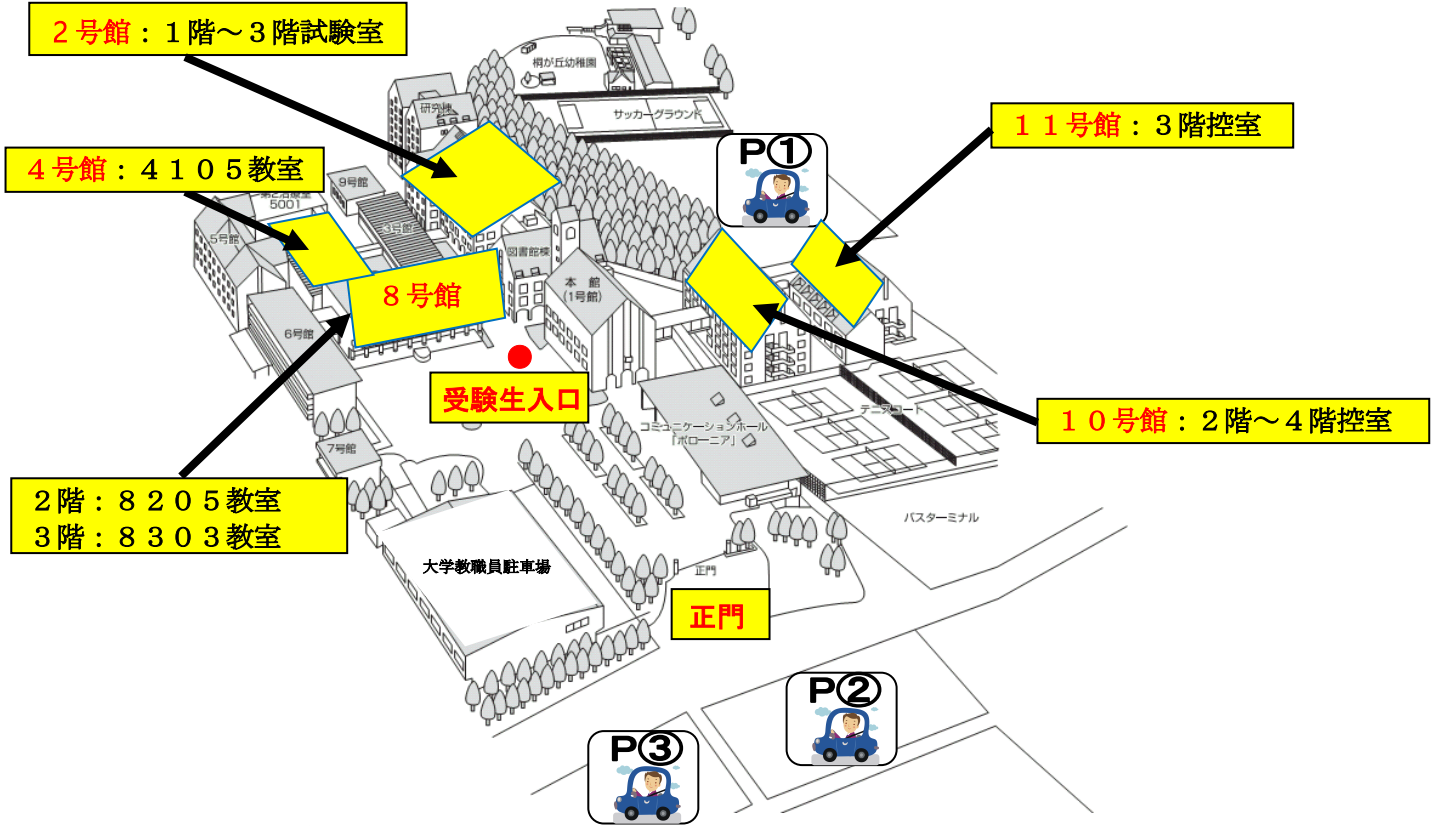

中部学院大学試験場（関キャンパス）略図

● 駐車場について

受験生送迎車 → P①駐車場 (加茂高校・郡上高校)

P②駐車場 (関高校)

P③駐車場 (郡上北高校・その他)

※関商工高校は自高校の駐車場

※P②・P③詳細図