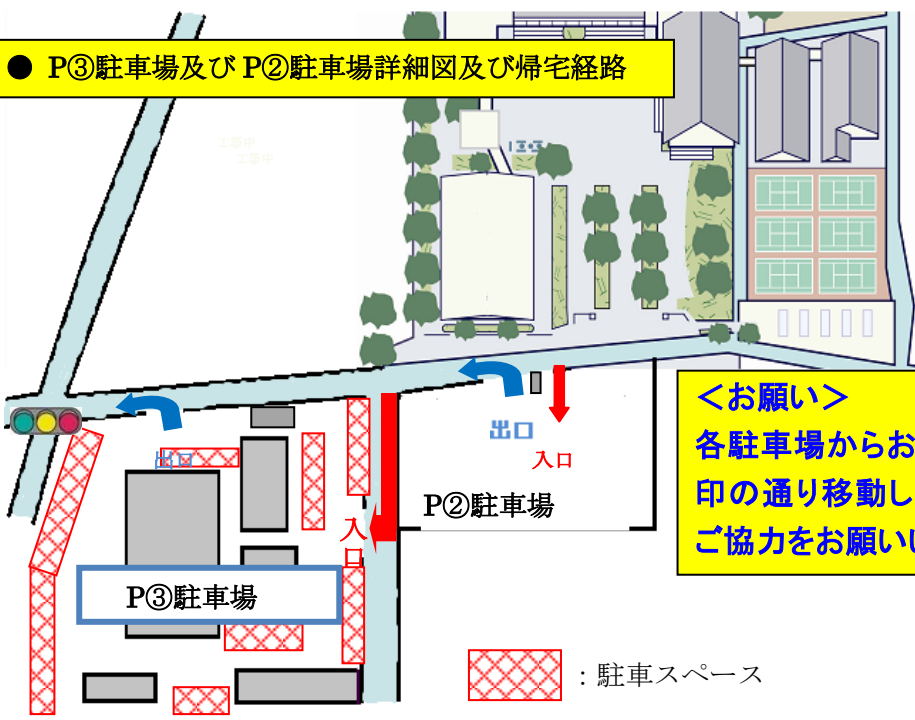

コンビニ

至 関江南線

道幅が狭いのでご注意ください

受験生送迎車の駐車場
(関高校)

保護者待機所

大学教職員駐車場

ポ
ロ
ニ
ア

正門

受験生送迎車の駐車場
(郡上高校・郡上北高校・その他)

※駐車場の詳細は下記参照

受験生送迎車の駐車場
(武義高校)

※駐車場の詳細は下記参照

出入口

● P③駐車場及びP②駐車場詳細図及び帰宅経路

<お願い>
各駐車場からお帰りの際は、青い矢印の通り移動していただきますよう、ご協力をお願いいたします。

：駐車スペース