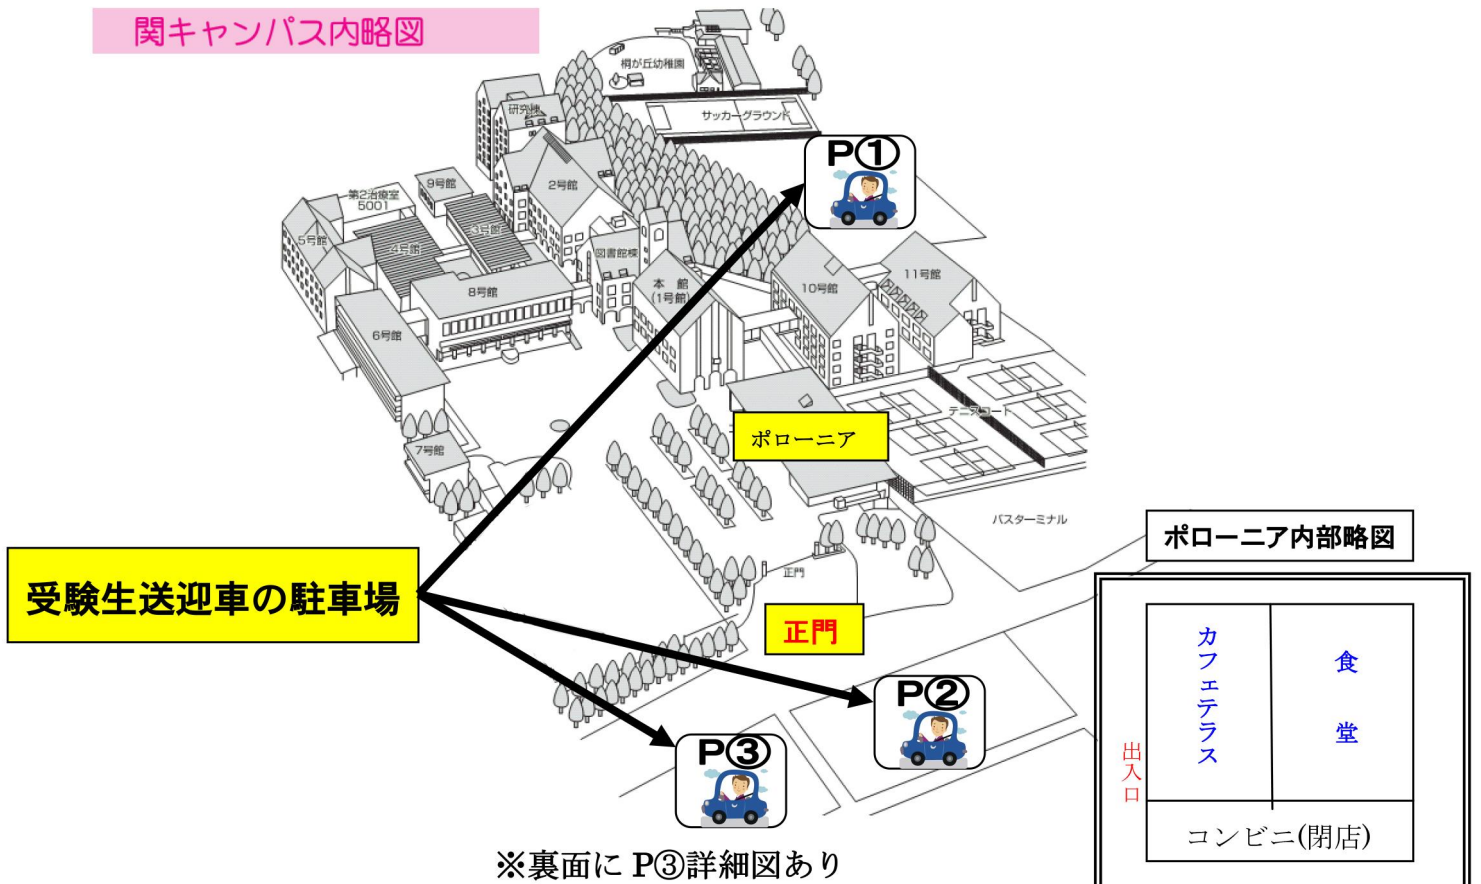

降車・駐車場等案内図

● 駐車場について

- 受験生送迎車 → P①駐車場(関高校)
 P②駐車場(郡上高校・郡上北高校・その他)
 P③駐車場(武義高校)
 ※関商工高校は自高校の駐車場

関キャンパス内略図

※裏面に P③詳細図あり

● 朝の受験生の送迎車

● 夕方の受験生の送迎車の帰宅経路

関キャンパス近郊略図

コンビニ

至 関江南線

道幅が狭いのでご注意ください

受験生送迎車の駐車場
(関高校)

保護者待機所

大学教職員駐車場

ポ
ロ
ニ
ア

正門

受験生送迎車の駐車場
(郡上高校・郡上北高校・その他)

※駐車場の詳細は下記参照

受験生送迎車の駐車場
(武義高校)

※駐車場の詳細は下記参照

出入口

● P③駐車場及びP②駐車場詳細図及び帰宅経路

<お願い>
各駐車場からお帰りの際は、青い矢印の通り移動していただきますよう、ご協力をお願いいたします。

：駐車スペース