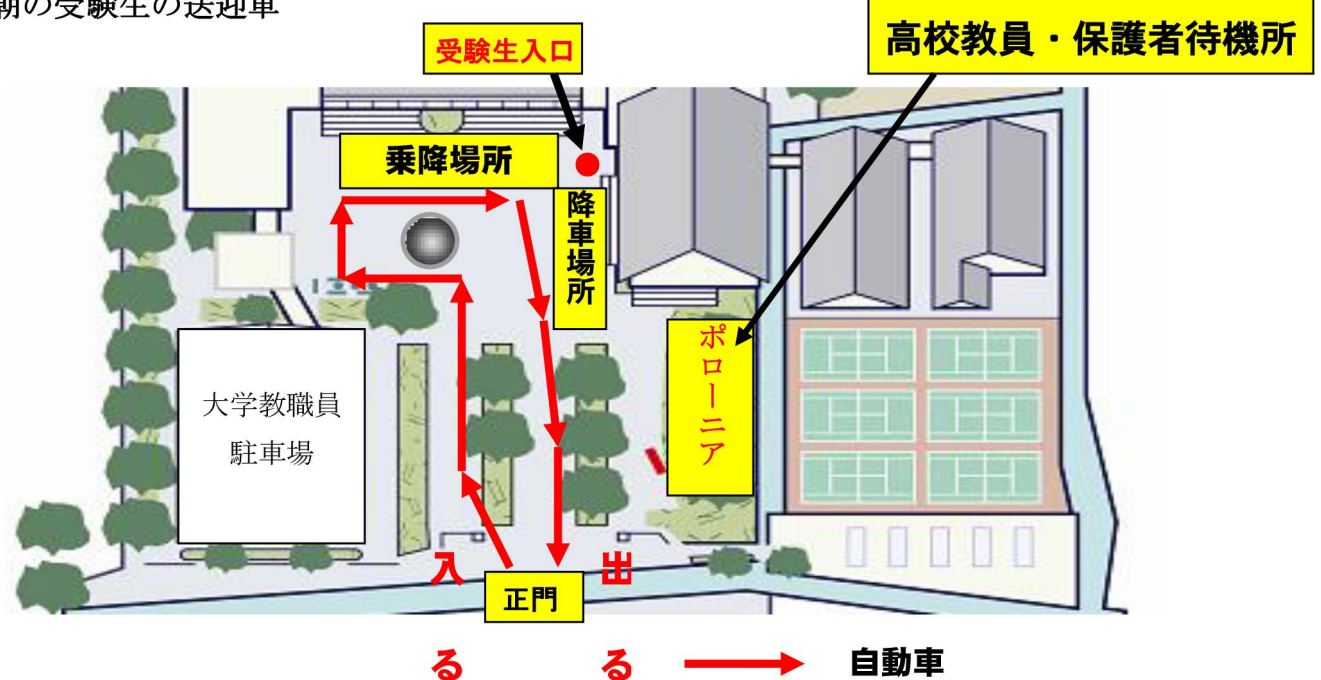

降車・駐車場等案内図

● 駐車場について

- 受験生送迎車 → P①駐車場(関高校)
 P②駐車場(郡上高校・郡上北高校・その他)
 P③駐車場(武義高校)
 ※関商工高校は自高校の駐車場

関キャンパス内略図

※裏面に P③詳細図あり

● 朝の受験生の送迎車

● 夕方の受験生の送迎車の帰宅経路

関キャンパス近郊略図

コンビニ

至 関江南線

道幅が狭いのでご注意ください

受験生送迎車の駐車場
(関高校)

保護者待機所

大学教職員駐車場

ポ
ロ
ニ
ア

正門

受験生送迎車の駐車場
(郡上高校・郡上北高校・その他)

※駐車場の詳細は下記参照

受験生送迎車の駐車場
(武義高校)

※駐車場の詳細は下記参照

出入口

● P③駐車場及びP②駐車場詳細図及び帰宅経路

<お願い>
各駐車場からお帰りの際は、青い矢印の通り移動していただきますよう、ご協力をお願いいたします。

：駐車スペース