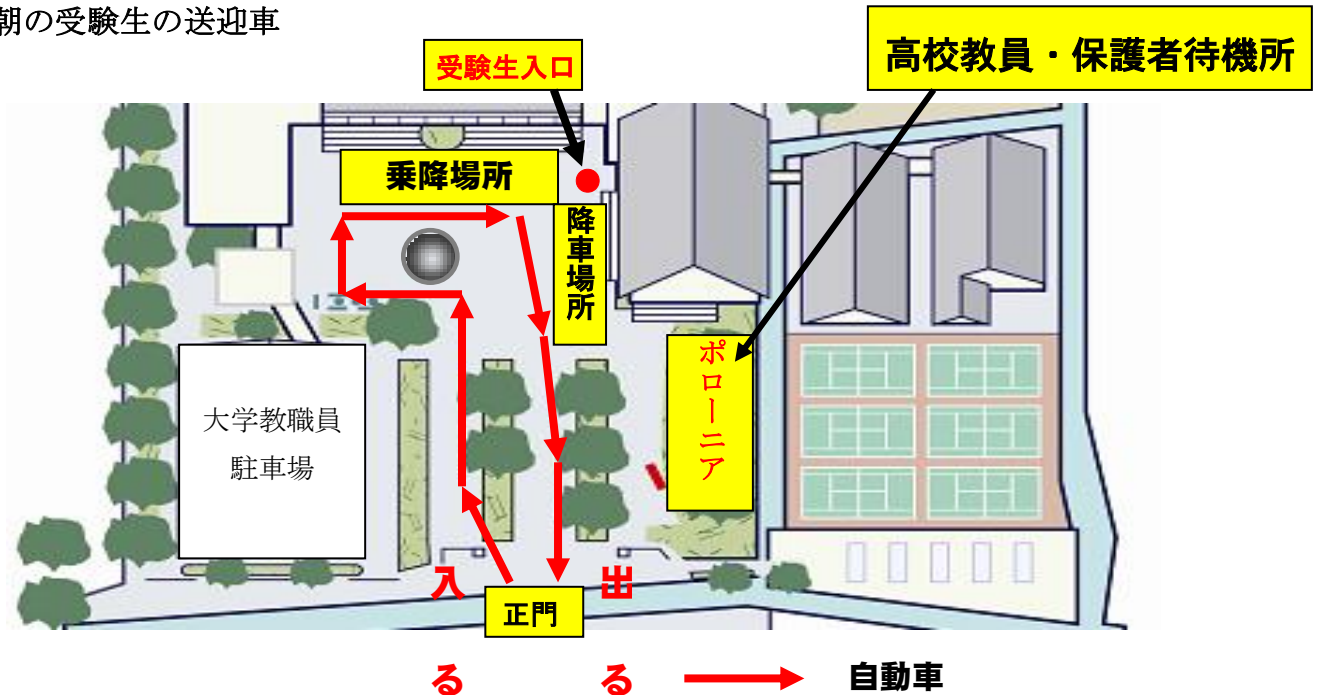

# 降車・駐車場等案内図

● 駐車場について

- 受験生送迎車 → P①駐車場(関高校)  
 P②駐車場(郡上高校・郡上北高校・その他)  
 P③駐車場(武義高校)  
 ※関商工高校は自高校の駐車場

関キャンパス内略図

● 朝の受験生の送迎車

● 夕方の受験生の送迎車の帰宅経路

関キャンパス近郊略図

コンビニ

至 関江南線

道幅が狭いのでご注意ください

受験生送迎車の駐車場  
(関高校)

保護者待機所

大学教職員駐車場

ポ  
ロ  
ニ  
ア

正門

受験生送迎車の駐車場  
(郡上高校・郡上北高校・その他)

※駐車場の詳細は下記参照

受験生送迎車の駐車場  
(武義高校)

※駐車場の詳細は下記参照

出入口

● P③駐車場及びP②駐車場詳細図及び帰宅経路

<お願い>  
各駐車場からお帰りの際は、青い矢印の通り移動していただきますよう、ご協力をお願いいたします。

：駐車スペース