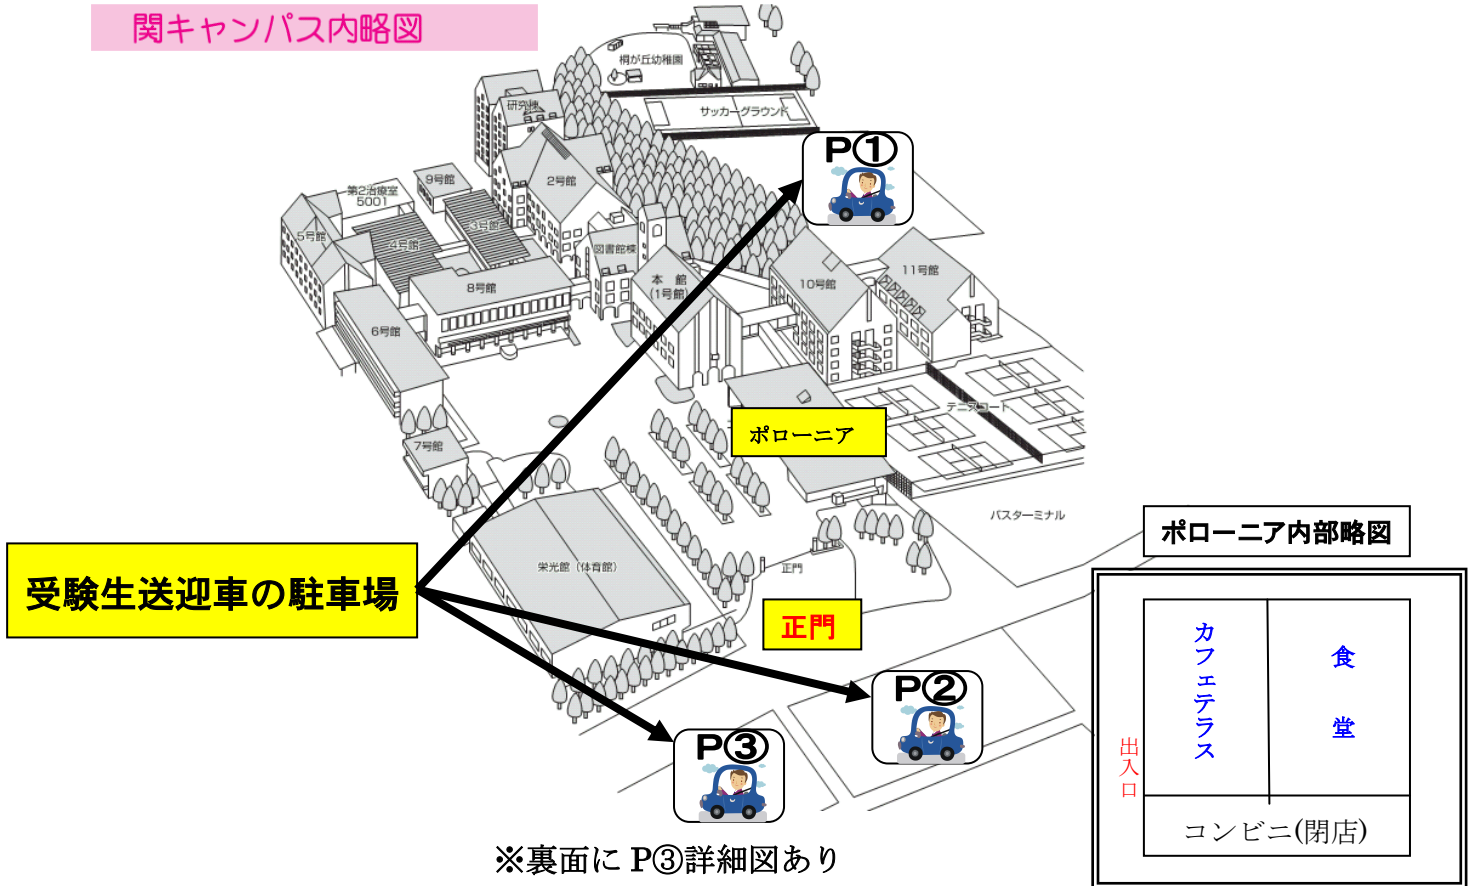

# 降車・駐車場等案内図

● 駐車場について

- 受験生送迎車 → P①駐車場(関高校)  
 P②駐車場(郡上高校・郡上北高校・その他)  
 P③駐車場(武義高校)  
 ※関商工高校は自高校の駐車場

関キャンパス内略図

● 朝の受験生の送迎車

● 夕方の受験生の送迎車の帰宅経路

関キャンパス近郊略図

コンビニ

至 関江南線

道幅が狭いのでご注意ください

受験生送迎車の駐車場  
(関高校)

保護者待機所

大学教職員駐車場

ポ  
ロ  
ニ  
ア

正門

受験生送迎車の駐車場  
(郡上高校・郡上北高校・その他)

※駐車場の詳細は下記参照

受験生送迎車の駐車場  
(武義高校)

※駐車場の詳細は下記参照

出入口

● P③駐車場及びP②駐車場詳細図及び帰宅経路

<お願い>  
各駐車場からお帰りの際は、青い矢印の通り移動していただきますよう、ご協力をお願いいたします。

：駐車スペース