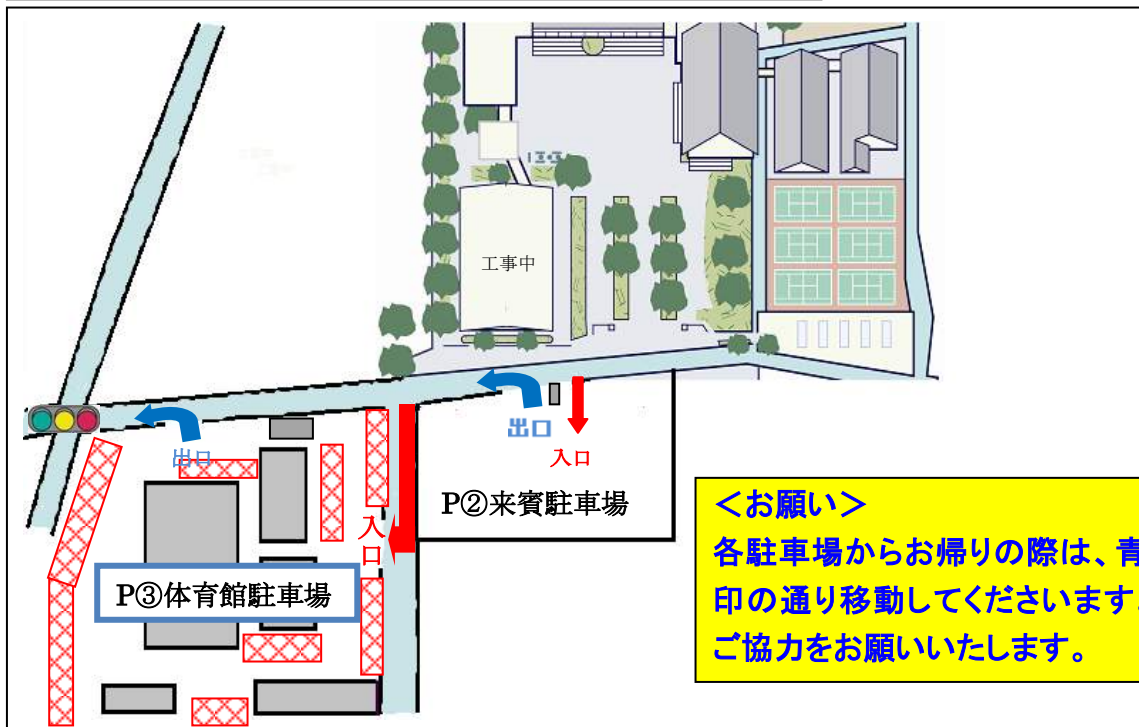

● 朝の受験生の送迎車

● 夕方の受験生の送迎車の帰宅経路

関キャンパス近郊略図

道幅が狭いのでご注意ください

コンビニ

受験生送迎車の駐車場
(関高校)

出入口

保護者待機所

ポロニア

正門

受験生送迎車の駐車場
(郡上高校・郡上北高校・その他)

受験生送迎車の駐車場
(武義高校)

● P③体育館駐車場及びP②来賓駐車場詳細図及び帰宅経路

: 駐車スペース

<お願い>
各駐車場からお帰りの際は、青い矢印の通り移動していただきますよう、ご協力をお願いいたします。