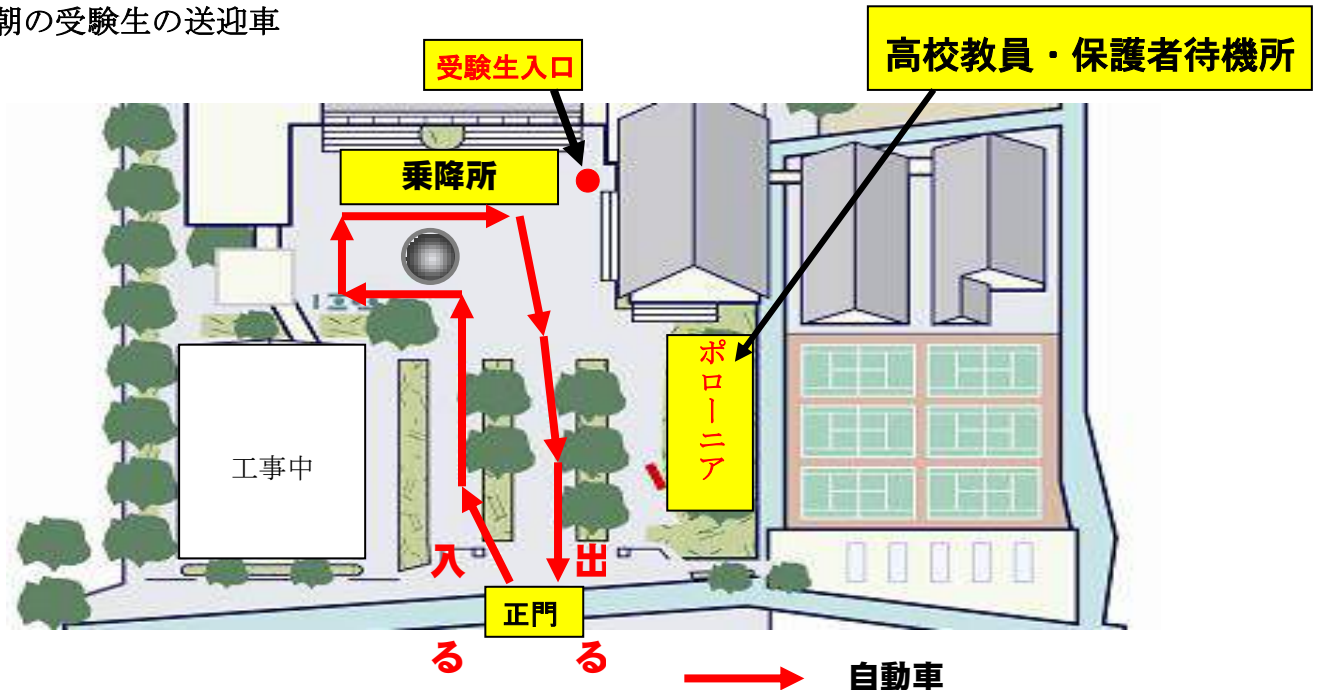

降車・駐車場等案内図

● 駐車場について

受験生送迎車 →

P①駐車場(関高校)

P②来賓駐車場(郡上高校・郡上北高校・その他)

P③体育館駐車場(武義高校)

※関商工高校は自高校の駐車場

関キャンパス内略図

● 朝の受験生の送迎車

● 夕方の受験生の送迎車の帰宅経路

関キャンパス近郊略図

道幅が狭いのでご注意ください

コンビニ

受験生送迎車の駐車場
(関高校)

出入口

保護者待機所

ポロニア

正門

受験生送迎車の駐車場
(郡上高校・郡上北高校・その他)

受験生送迎車の駐車場
(武義高校)

● P③体育館駐車場及びP②来賓駐車場詳細図及び帰宅経路

: 駐車スペース

<お願い>
各駐車場からお帰りの際は、青い矢印の通り移動していただきますよう、ご協力をお願いいたします。