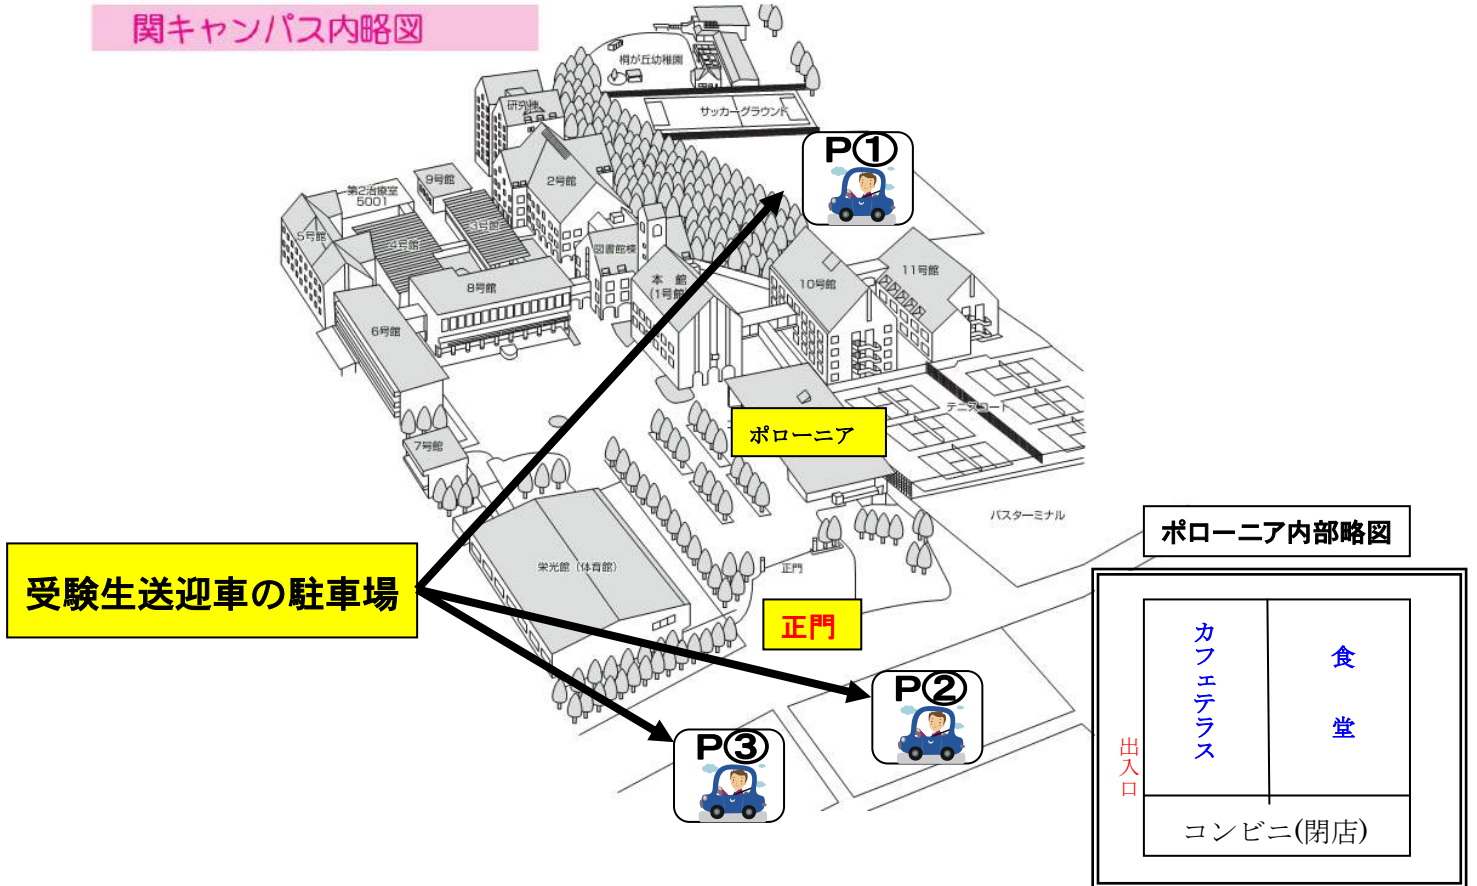

降車・駐車場等案内図

● 駐車場について

受験生送迎車 →

P①駐車場(関高校)

P②来賓駐車場(郡上高校・郡上北高校・その他)

P③体育館駐車場(武義高校)

※関商工高校は自高校の駐車場

関キャンパス内略図

● 朝の受験生の送迎車

● 夕方の受験生の送迎車の帰宅経路

関キャンパス近郊略図

道幅が狭いのでご注意ください

コンビニ

受験生送迎車の駐車場
(関高校)

出入口

保護者待機所

ポロニア

正門

受験生送迎車の駐車場
(郡上高校・郡上北高校・その他)

受験生送迎車の駐車場
(武義高校)

● P③体育館駐車場及びP②来賓駐車場詳細図及び帰宅経路

: 駐車スペース

<お願い>
各駐車場からお帰りの際は、青い矢印の通り移動していただきますよう、ご協力をお願いいたします。