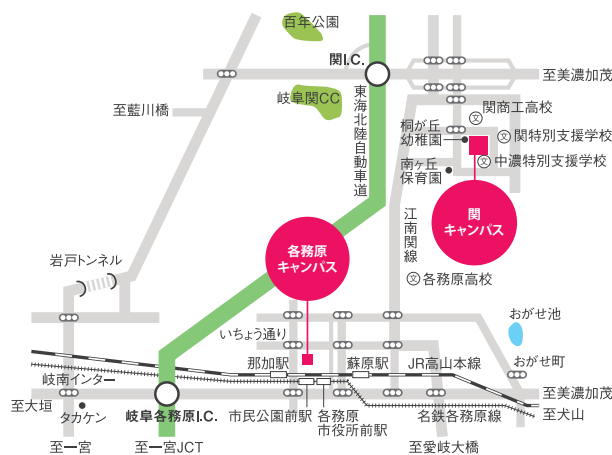

### オープンキャンパスについて

新型コロナウイルス感染症の状況により日程・内容等変更する可能性があります。必ずホームページにて最新の情報をご確認の上、ご参加ください。

大学の最新情報をお届けします /

LINE@

@chubugakuin

オープンキャンパスの  
詳細・参加申し込みはコチラ

Click!

中部学院 つながるWEB

検索

<https://web3.chubu-gu.ac.jp/web/>

お電話での申し込みは TEL.0575-24-2213 (入試広報課)

自家用車での来校にご協力ください /

無料バス運行

完全予約制

※1週間前までに予約のない路線は運休となります。  
※乗車場所などの詳細は必ずホームページで確認してください。

### 関キャンパス行

	午前の部	午後の部
JR岐阜駅⑬のりば	8:30	12:30
名鉄犬山駅西口	8:30	12:30
JR大垣駅北口	8:00	12:00
多治見税務署東側	7:50	11:50
JR美濃太田駅北口	8:30	12:30
長良川鉄道 関口駅	8:50	12:50
下呂市「萩原中央駐車場」	—	9:30
JR高山駅	—	10:30
養老鉄道北神戸駅	8:00	—

### 各務原キャンパス行

	午前の部	午後の部
長良川鉄道 関口駅	8:50	12:50
下呂市「萩原中央駐車場」	—	9:30
JR高山駅	—	10:30